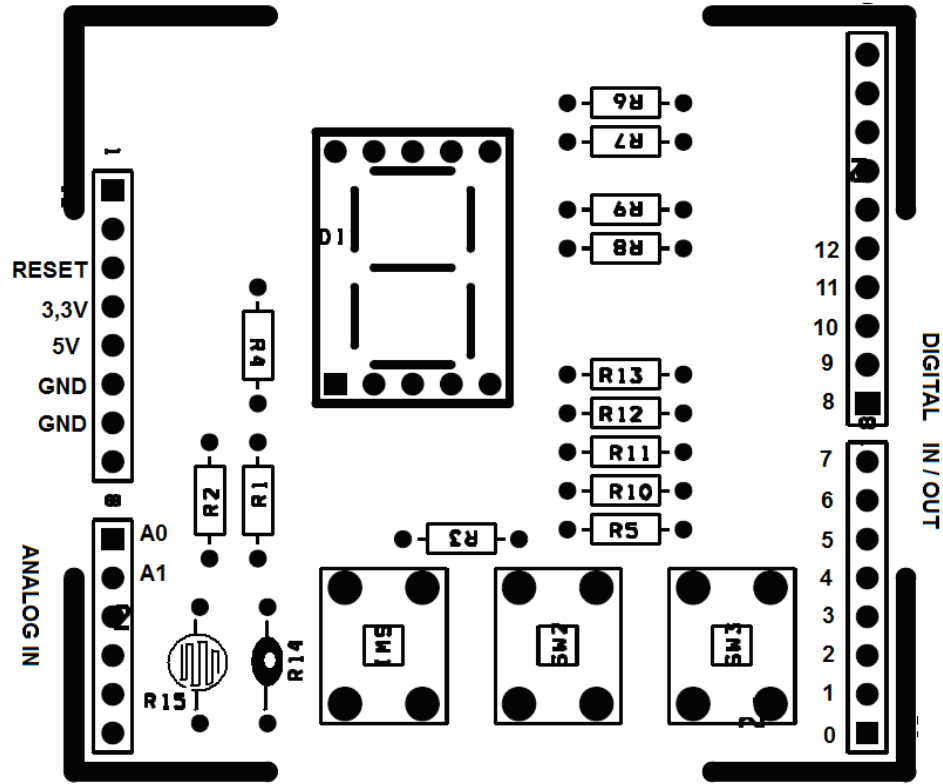

SCHEDA ARDUINO TEST IN/OUT

SILK

BOTTOM

DRILL CHART				
SYM	DIAM	TOL	QTY	NOTE
x	0.028		30	
+	0.034		10	
◇	0.037		32	
▣	0.064		12	
TOTAL			84	